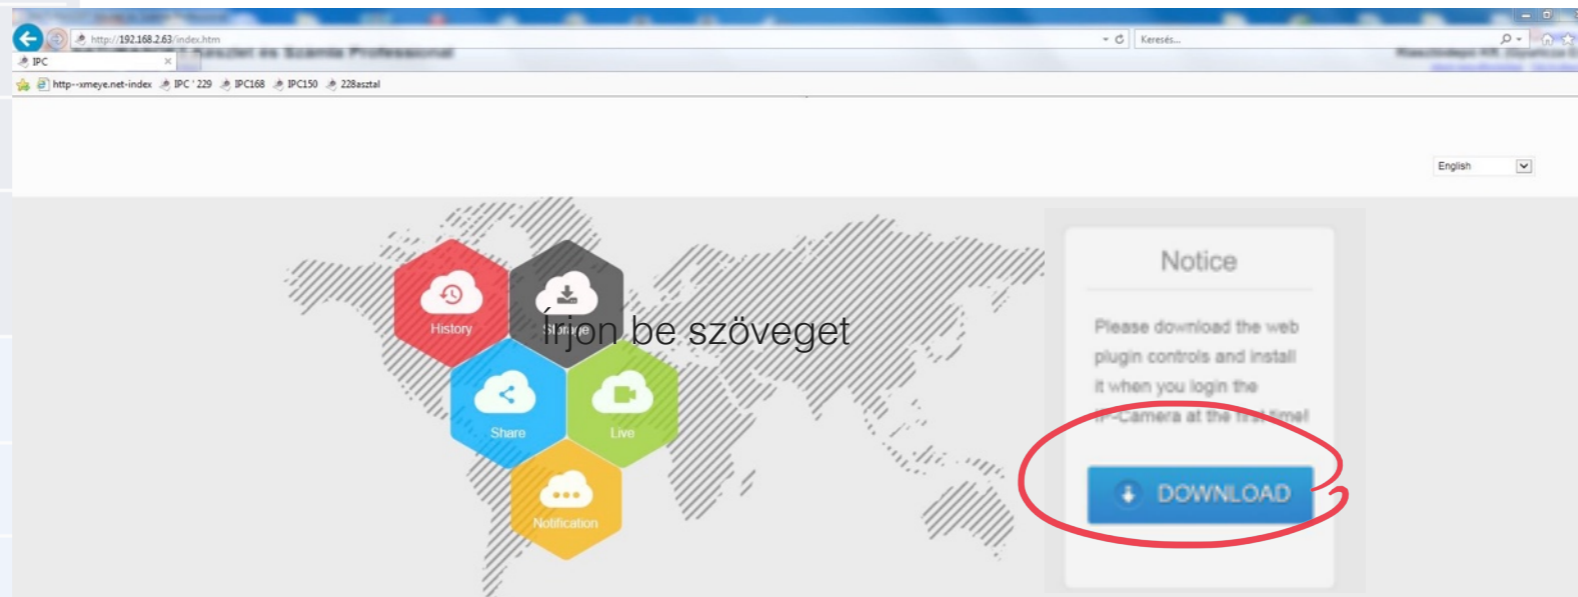

írd be szöveget

Internet Explorerben nyisd a kamera IP címét! Töltsd le és telepítsd az ActiveX plug-int a kamera használatához!

k:
Wifi kamera,
Hd felbontás,
mobil Applikációval és távoli eléréssel,
beépítve is használható,
felmérése segítségével,
hangszóró csatlakoztatható.

endeli 2019-09-26, csütörtökön ki

35
23

KOSÁRBA TESZ

osár

osár üres